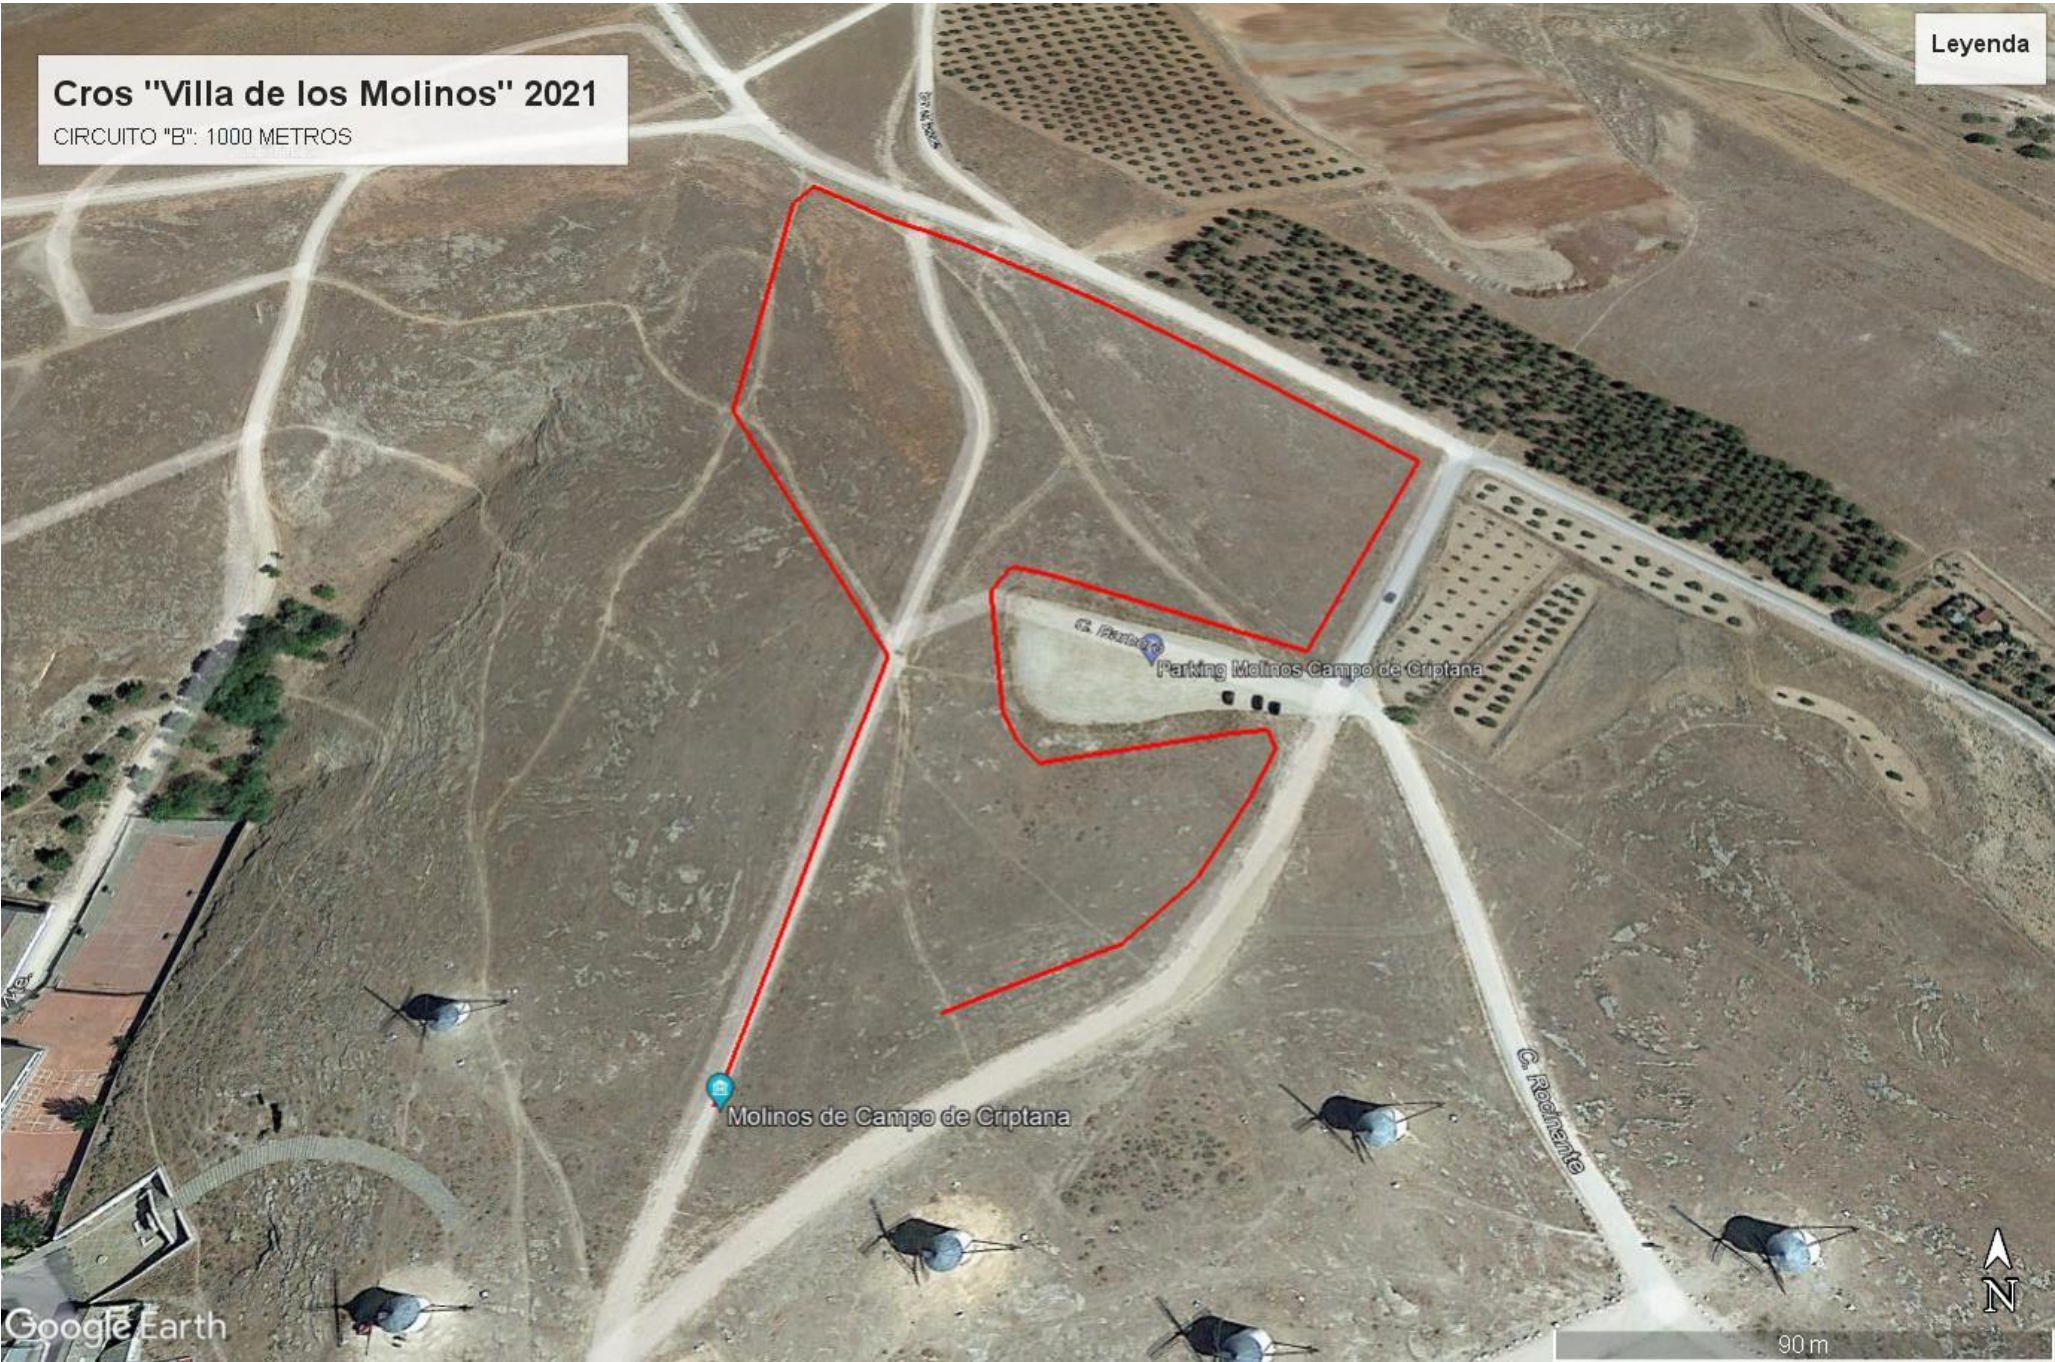

Cros "Villa de los Molinos" 2021

CIRCUITO "A": 2000 METROS

Leyenda

 CIRCUITO A. 2000

Google Earth

C. Don Quijote

C. N.º 1

Parking Molinos Campo de Criptana

Molinos de Campo de Criptana

C. Resistente

Restaurante Los Molinos

100 m

Leyenda

Cros "Villa de los Molinos" 2021

CIRCUITO "B": 1000 METROS

Google Earth

90 m

Cros "Villa de los Molinos" 2021

CIRCUITO "C": 500 METROS